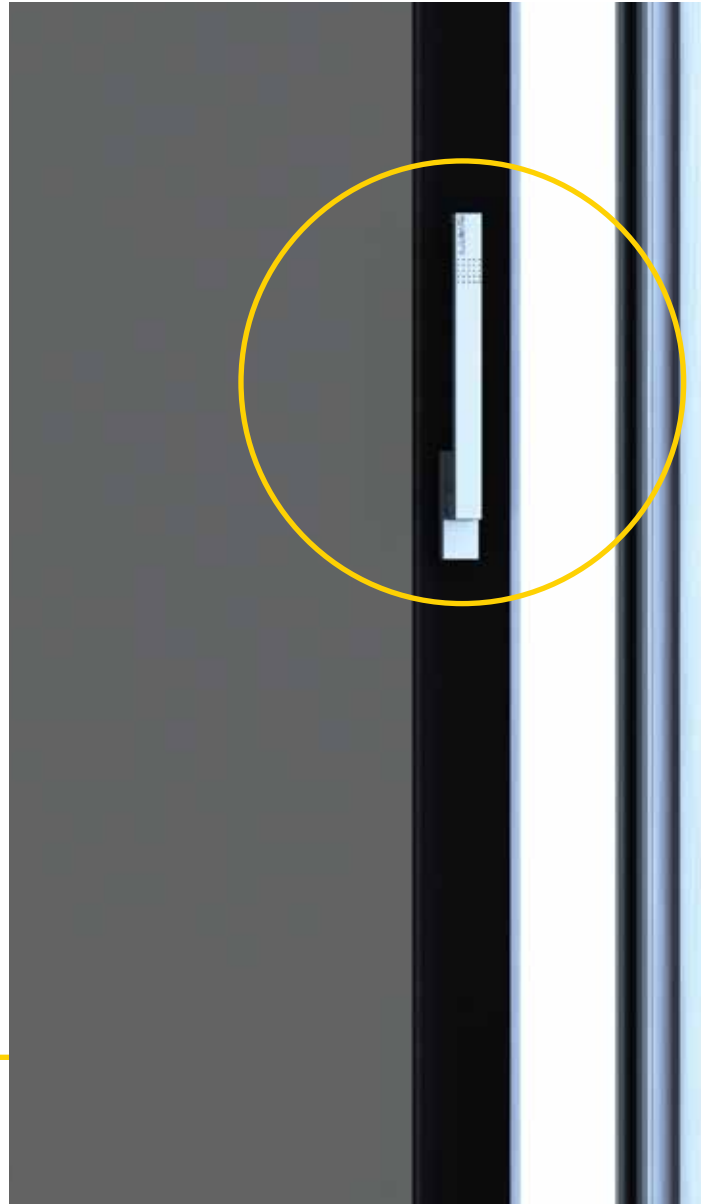

BODRUM
barelli kol
handle with
barrell

With modern outlook, delicate and durable aluminium extrusion body, 3 anodise colours elegant from each other and rosette hiding the screw heads; Bodrum lift&slide handle is unique and high-end product in its segment. It is compatible with every kind of aluminium profile - glass combinations and pool handles and with or w/o barrell options.

Recommended interal systems: SL45 HS, S50, S50 CV1, S50 CV2, SL60 HS