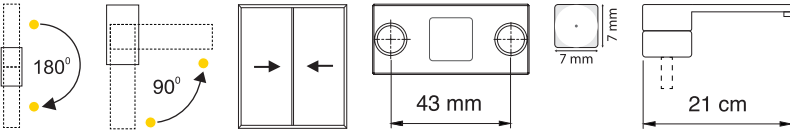

BODRUM

eksantrik sürme kolu eccentric sliding handle