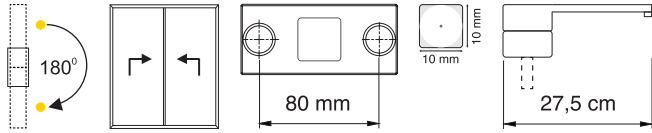

BODRUM

kaldır-sür kolu lift&slide handle

Modern görüntüsü, bir o kadar da zarif ve dayanıklı alüminyum ekstrüzyon gövdesi, birbirinden şık 3 eloksal rengi, vida başlarını gizleyen rozeti ile Bodrum kaldır-sür kolu, yüksek kalitede ve benzersizdir. Barelli, barelsiz ve havuzlu kol seçenekleri ile her türlü alüminyum profil - cam kombinasyonlu kaldır-sür sürme sistemleri ile uyumludur.

Önerilen interal sistemler: SL45 HS, S50, S50 CV1, S50 CV2, SL60 HS