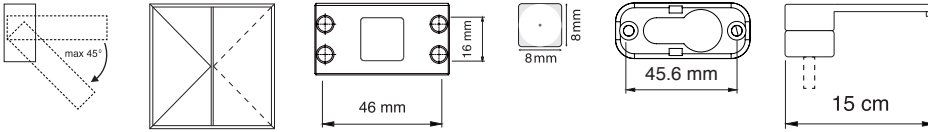

BODRUM

rozetli basma kolu double handle with rosette

Yeni nesil ekstrüzyon alüminyum gövdeli Bodrum basma kol, fırça efekti ve harici rozetleri sayesinde alüminyum kapıların dışında ahşap kapılarda da şık bir görüntü sağlamaktadır. Alüminyum kapılarda her türlü alt kilit sistemi ile uyumlu olarak çalışabilmektedir.

New generation Bodrum double handle with brush treated aluminium extrusion body and external rosettes is performing elegant outlook both on aluminium and wooden doors. The handle can work compatible with all of the lock systems.

Kod SKU	Renk Color	Kol boyu Handle length	Adet / Koli pcs / Pack	Paket içeriği Package content
BDHP 53111	CA 000	15 cm	30	2x kol / handles 8x kol vidası / screws for handles 2x rozet / rosettes 4x rozet vidası / screws for rosettes 1x pim / pin
BDHP 53211	CA 010			
BDHP 53311	CA 050